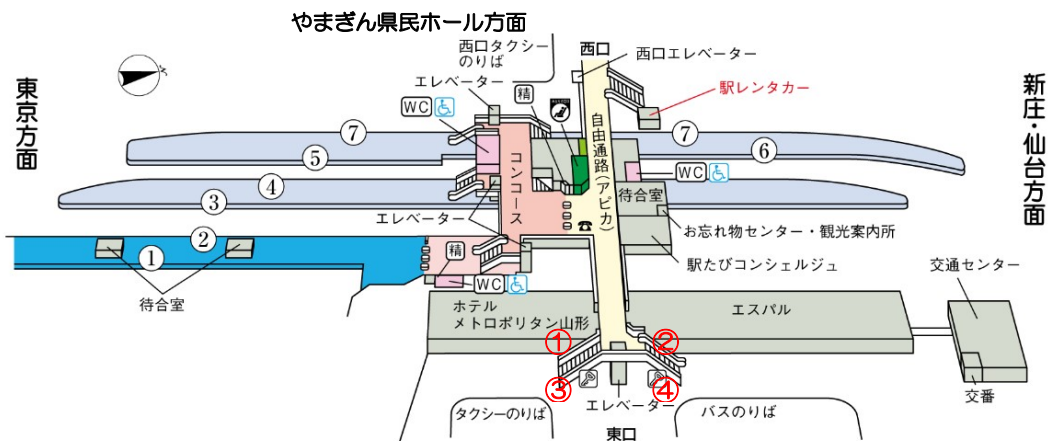

やまぎん県民ホール客席内に荷物を持ち込まない件

やまぎん県民ホールの客席内には、スーツケース等の大型荷物は持ち込みできません。次のような対応をお願いします。

- 1 宿泊ホテルのフロントに事前に預ける。

お勧めはこちら。無料・確実。

- 2 山形駅付近のコインロッカーに預ける。

数が少ない。大型は少ない。

山形駅図

のりば案内

- ①②：山形新幹線
- ③④：奥羽本線（山形線）下り／上り
- ⑤～⑦：仙山線・左沢線

コインロッカー

①～④

- 3 やまぎん県民ホール内のコインロッカーに預ける。（貴重品）

大型なし。

- 4 やまぎん県民ホールのホワイエに設定する、県毎の荷物置き場に置く。（貴重品は不可）

あくまでも「置き場」。預かり証などは無し。